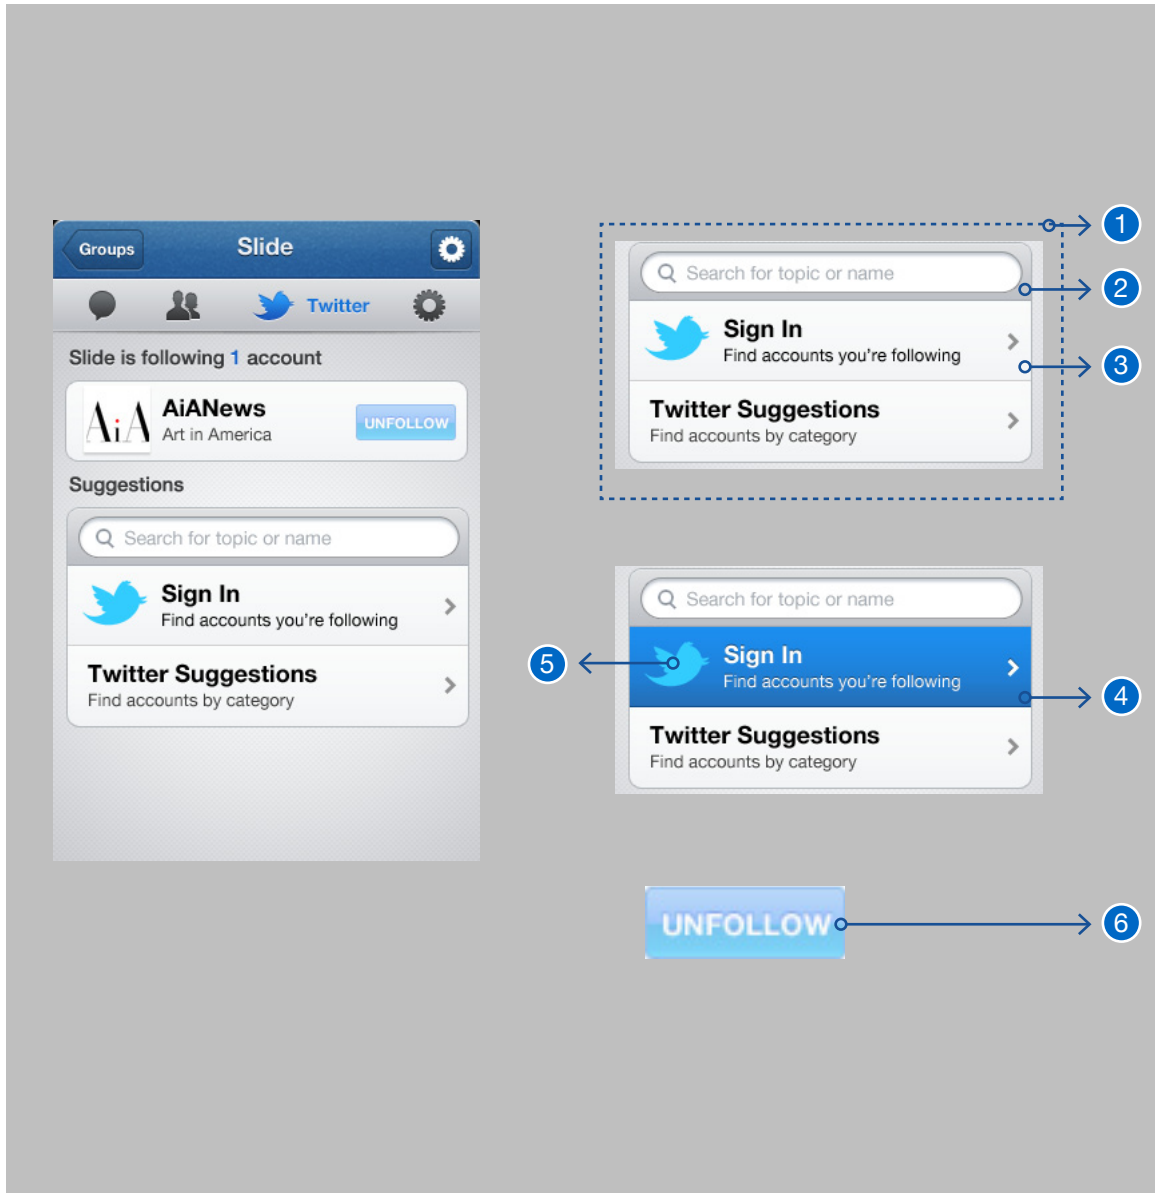

Observation

(1) Description

- Font: 15px (59, 59, 59)
- Text-shadow: 1px (255, 255, 255) alpha50%
- Number Font: 15px bold (23, 119, 215)
- Margin-top & margin-bottom: 16px

(2) 0 follow box

- Background-color: (218, 220, 222)
- Border-radius: 10px
- Border: 1px solid (178, 183, 187)
- Height: 60px

(3) Icon holder

- Border: 2px dotted (178, 183, 187)
- Border-radius: 4px
- Margin-left: 10px
- Margin-right: 10px
- Vertical-align: middle

(4) Title text

- Font: 18px bold (0, 0, 0)

(5) Sub text

- Font: 13px (59, 59, 59)

(6) 1 follower box

- Gradient: (250, 251, 251)-(242, 243, 245)

Observation

(1) Suggestion box

- Border-radius: 10px
- Border: 1px solid (178, 183, 187)
- Margin-left & margin-right: 8px

(2) Search Bar

- Height: 45px
- Border-bottom: 1px solid (163, 167, 175)
- Border-top: 1px solid (234, 235, 236)
- Gradient color: (222, 224, 226) - (190, 193, 198)
- Search box margin-left & margin-right: 8px

(3) Suggestion row

- Height: 60px
- Gradient: (250, 251, 251)-(242, 243, 245)
- Border-top: 1px solid (255, 255, 255)
- Border-bottom: 1px solid (208, 208, 208)

(4) Suggestion row hover

- Gradient: (28, 142, 240)-(37, 110, 182)
 - Border-bottom: 1px (13, 77, 140)
 - Border-top: 1px (34, 103, 171)
 - Text-color: (255, 255, 255)
 - Text-shadow: -1px (22, 74, 121)
- (Note: images related change to hover status)